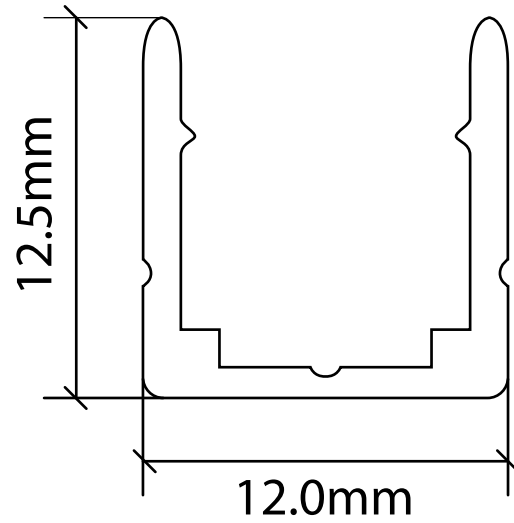

Montageprofil für Neonflex 10mm x 10mm

Art.Nr.:9176

Markenzeichen: LUXLEDLICHT®

Technische Daten

12.0mm12.5mm	Alu, eloxiert
Länge:	100cm
Breite:	12mm
Höhe:	12.5mm