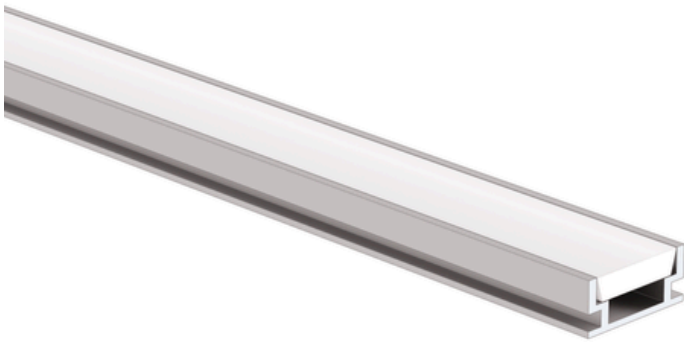

Art.Nr.: 9524 9524HR-ALU

Markenzeichen: KLUŠ®

Opale LED-Abdeckung KLUS HR-ALU-15

Art.Nr.: 9524HR-ALU-Abd

Markenzeichen: KLUŠ®

Endkappe HR-ALU

Art.Nr.: 9524HR-ALU-End

Markenzeichen: KLUŠ®