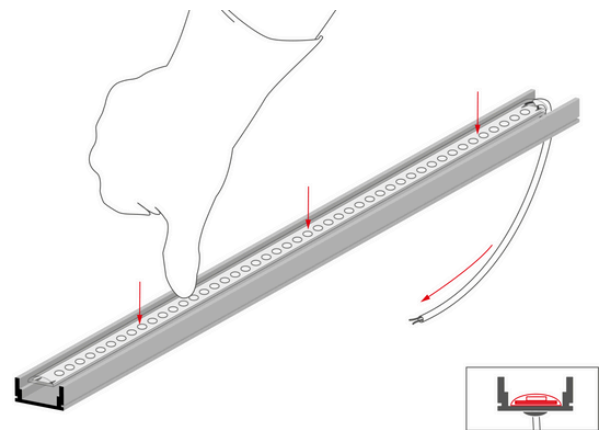

Art.Nr.: 9524 9524HR-ALU

Markenzeichen: KLUŠ®

Opale LED-Abdeckung KLUS HR-ALU-15

Art.Nr.: 9524HR-ALU-Abd

Markenzeichen: KLUŠ®

Endkappe HR-ALU

Art.Nr.: 9524HR-ALU-End

Markenzeichen: KLUŠ®

Montageanleitung

1

2

3

4

5

6

Montageanleitung