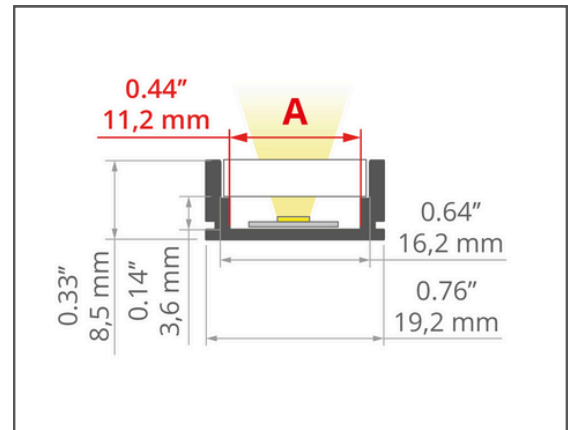

Art.Nr.: 9524 9524HR-ALU

Markenzeichen: KLUŠ®

Opale LED-Abdeckung KLUS HR-ALU-15

Art.Nr.: 9524HR-ALU-Abd

Markenzeichen: KLUŠ®

Endkappe HR-ALU

Art.Nr.: 9524HR-ALU-End

Markenzeichen: KLUŠ®