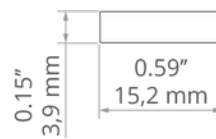

Art.Nr.: 9524 9524HR-ALU

Markenzeichen: KLUŠ®

Opale LED-Abdeckung KLUS HR-ALU-15

Art.Nr.: 9524HR-ALU-Abd

Markenzeichen: KLUŠ®

Endkappe HR-ALU

Art.Nr.: 9524HR-ALU-End

Markenzeichen: KLUŠ®