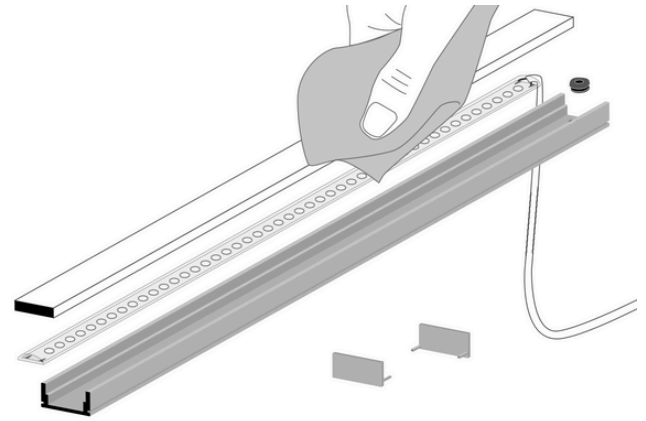

Art.Nr.: 9524 9524HR-ALU

Markenzeichen: KLUŠ®

Opale LED-Abdeckung KLUS HR-ALU-15

Art.Nr.: 9524HR-ALU-Abd

Markenzeichen: KLUŠ®

Endkappe HR-ALU

Art.Nr.: 9524HR-ALU-End

Markenzeichen: KLUŠ®

Montageanleitung

1

2

3

4

5

6

Montageanleitung