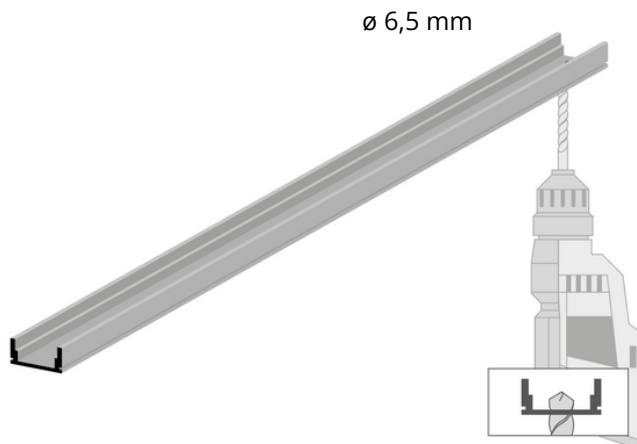

Montageanleitung

1