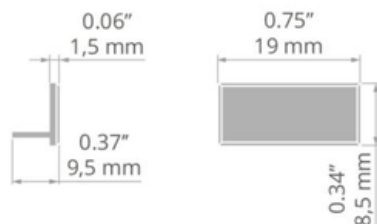

Art.Nr.: 9524 9524HR-ALU

Markenzeichen: KLUŠ®

Opale LED-Abdeckung KLUS HR-ALU-15

Art.Nr.: 9524HR-ALU-Abd

Markenzeichen: KLUŠ®

Endkappe HR-ALU

Art.Nr.: 9524HR-ALU-End

Markenzeichen: KLUŠ®

Montageanleitung

1

2

3

4

5

6

Montageanleitung