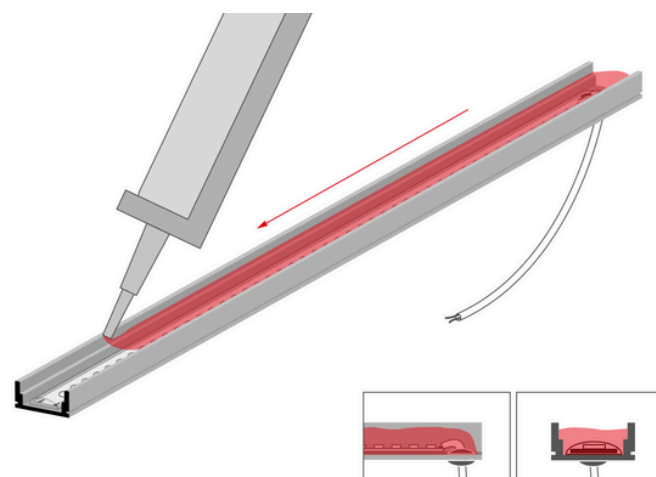

Art.Nr.: 9524 9524HR-ALU

Markenzeichen: KLUŠ®

Opale LED-Abdeckung KLUS HR-ALU-15

Art.Nr.: 9524HR-ALU-Abd

Markenzeichen: KLUŠ®

Endkappe HR-ALU

Art.Nr.: 9524HR-ALU-End

Markenzeichen: KLUŠ®

Montageanleitung

1

2

3

4

5

6

Montageanleitung