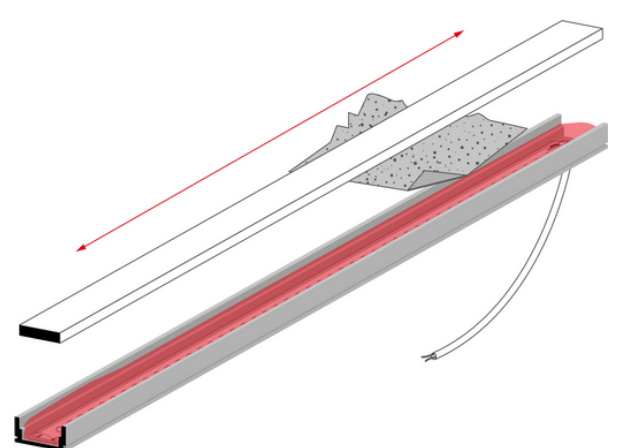

Art.Nr.: 9524 9524HR-ALU

Markenzeichen: KLUŠ®

Opale LED-Abdeckung KLUS HR-ALU-15

Art.Nr.: 9524HR-ALU-Abd

Markenzeichen: KLUŠ®

Endkappe HR-ALU

Art.Nr.: 9524HR-ALU-End

Markenzeichen: KLUŠ®

Montageanleitung

1

2

3

4

5

6

Montageanleitung